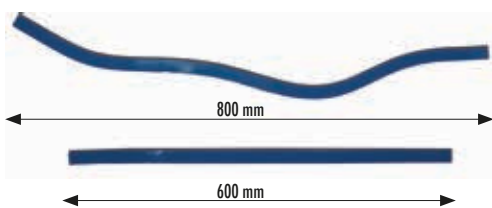

CARICATORE RONDELLE ASOLATE DIRITTE | CHARGER OVAL STRAIGHT WASHERS Art. 520

Art. 520

Accessorio per Spotter. Il caricatore può contenere fino a 40 rondelle* asolate diritte. La praticità del sistema consente di ridurre i tempi di applicazione anche del 70% ed una maggiore precisione. Costruito interamente in alluminio, leggero, maneggevole, particolarmente robusto, non necessita di manutenzione. Può essere applicato a tutti gli spotter in commercio.

* Rondelle non comprese nella confezione standard.

Charger for Oval Washers. The may contain up to 40 oval washers*.

The system is so practical that allows to reduce times of application until the 70% and a further precision. Completely manufactured in aluminium, light and easy to use, particularly strong it doesn't need any maintenance. It could be applied to all the spotters present on the market.

Applicazioni | Use mode

Prodotti correlati | Related products

Art. 570 | Striscia magnetica flessibile
Magnetic flexible strip

Art. 07501000 - 10 pz.
Art. 07501100 - 50 pz.
Confezione rondelle asolate ramate diritte
Pack oval washer plated straight

Art. 06500300 | Asta in acciaio L.200 mm.
Steel rod L. 200 mm

Art. 06500400 | Asta in acciaio L.380 mm.
Steel rod L. 380 mm